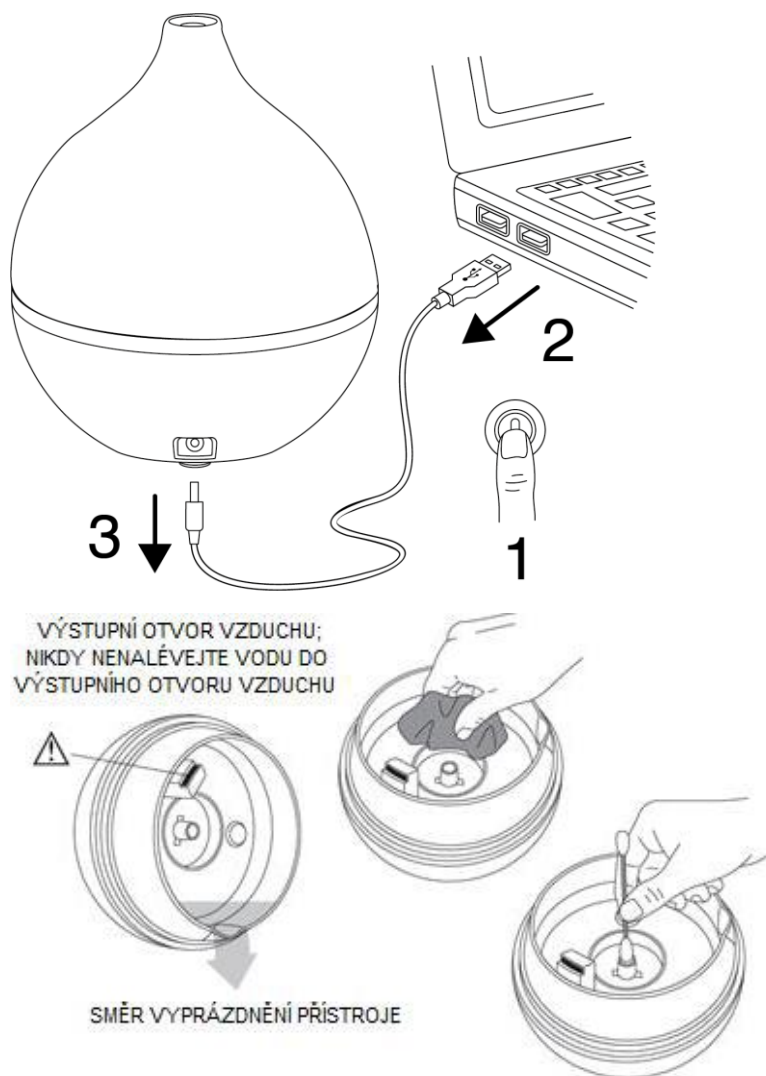

Odvápnění

1. Odpojte difuzér od zdroje napájení.
2. Vyprázdněte veškerou vodu z nádržky.
3. Naplňte nádržku octem/odvápňovacím roztokem.

Ocet/odvápňovací roztok neřeďte vodou.

Pokud používáte ocet, ponechte jej v nádržce alespoň 30 minut. Pro dosažení nejlepších výsledků nechte působit přes noc.

Pokud používáte odvápňovací roztok, dodržujte dobu uvedenou v pokynech dodávaných s tímto roztokem.

Bezpečnostní pokyny

- Tento spotřebič mohou používat děti starší 8 let a také osoby se sníženými fyzickými, smyslovými nebo duševními schopnostmi nebo s nedostatečnými zkušenostmi či znalostmi, pokud jsou pod dozorem nebo pokud jim byly poskytnuty pokyny týkající se bezpečného používání spotřebiče.
- Děti nesmějí používat spotřebič jako hračku.