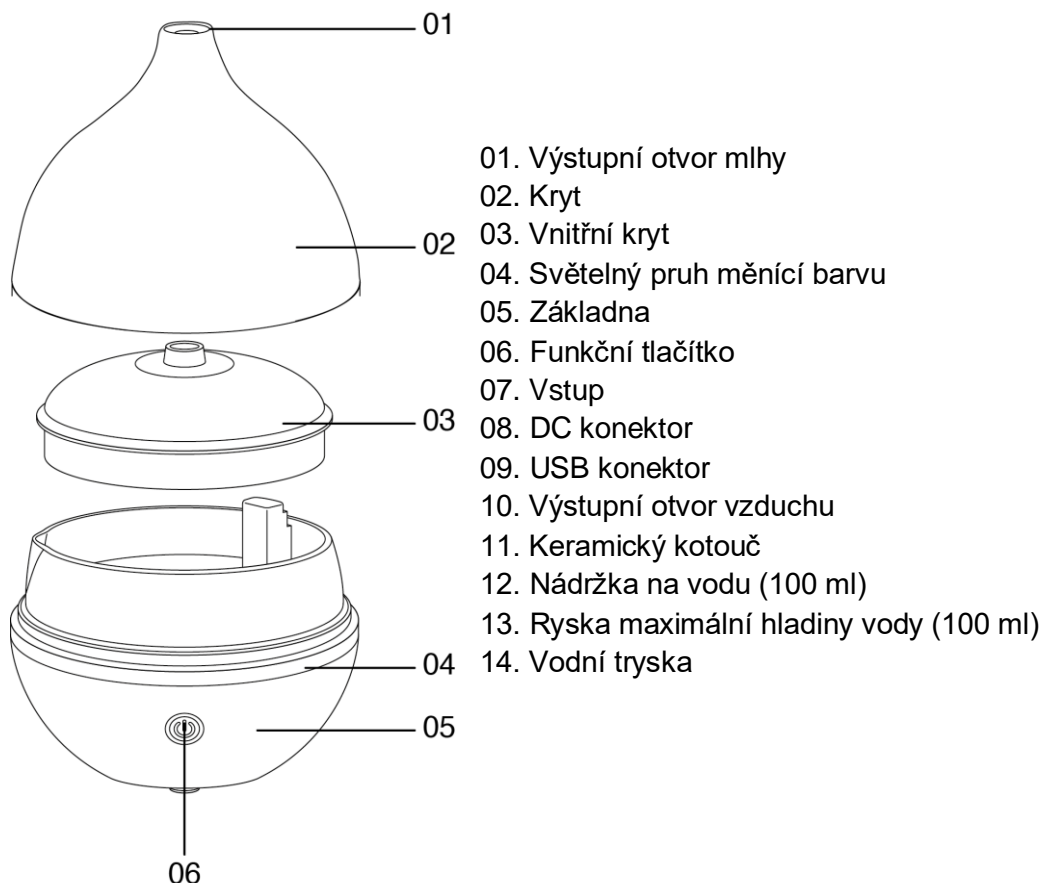

Ultrasonická technologie nezahřívá esenciální olej a zachovává veškeré jeho pozitivní terapeutické účinky.

Použití

Před použitím si přečtěte tyto pokyny:

1. Umístěte difuzér na rovný, stabilní povrch, daleko od okraje nebo hrany.
2. Odstraňte vnější kryt a poté sejměte vnitřní kryt.
3. Naplňte nádržku na vodu minerální vodou (balenou vodou nebo vodou z kohoutku); nepřekračujte maximální hladinu vody - 100 ml (označeno červeně napsaným slovem MAX).
4. Poté přidejte do nádržky na vodu několik kapek esenciálního oleje (4-6 kapek).
5. Nasadte vnitřní kryt a vnější kryt na difuzér.
6. Zapojte USB kabel do DC konektoru na zadní straně difuzéru a zapojte adaptér do napájecího zdroje.