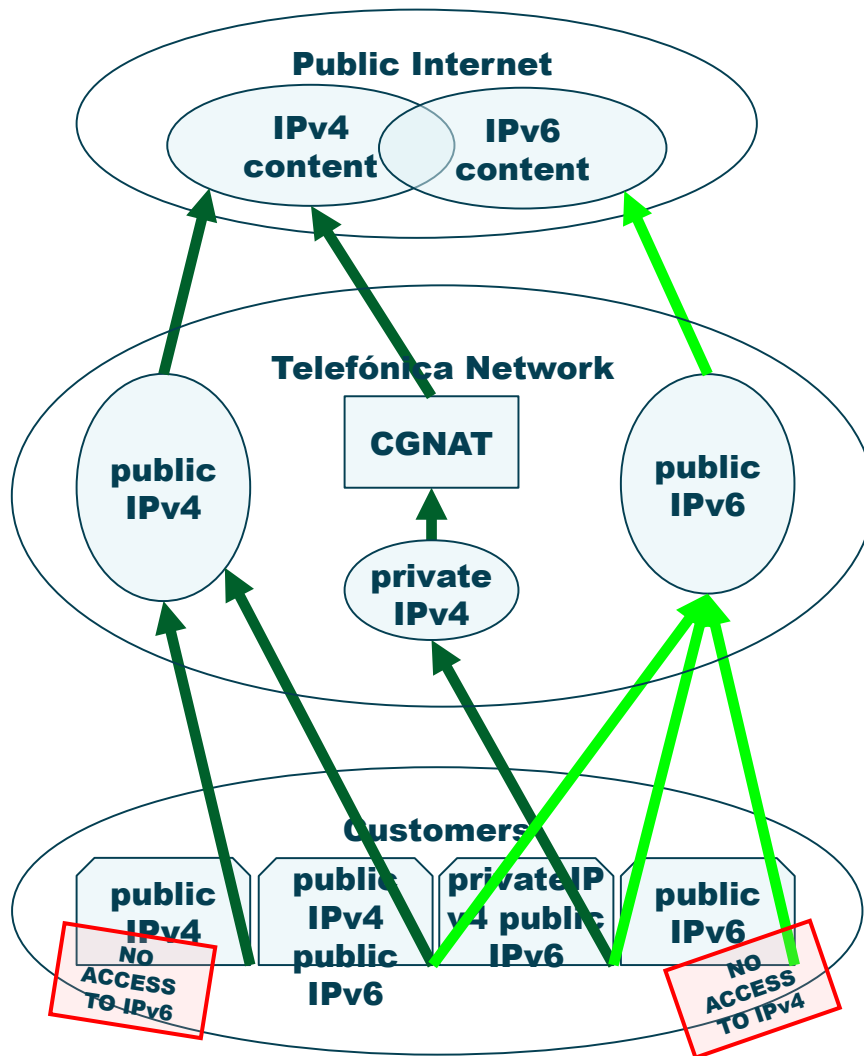

IPv6 a Telefónica Czech Republic

6.6.2012, Praha

Jakub Votava
Manager, IP Networks CZ/SK
Telefónica Czech Republic

Telefónica

Jak? - IPv6 Deployment Strategy

■ Principy

- Světy IPv4 a IPv6 budou co-existovat po mnoho let
- Telefónica zvolila celosvětově strategii dual-stack poskytující paralelní IPv4 a IPv6 přístup koncového uživatele

Jak? - IPv6 Deployment Strategy – IP Core

6VPE – přenos IPv6 provozu přes IPv4 MPLS backbone

Author's
name

June

Jak? - IPv6 Deployment Strategy - Fixed

Telefónica
