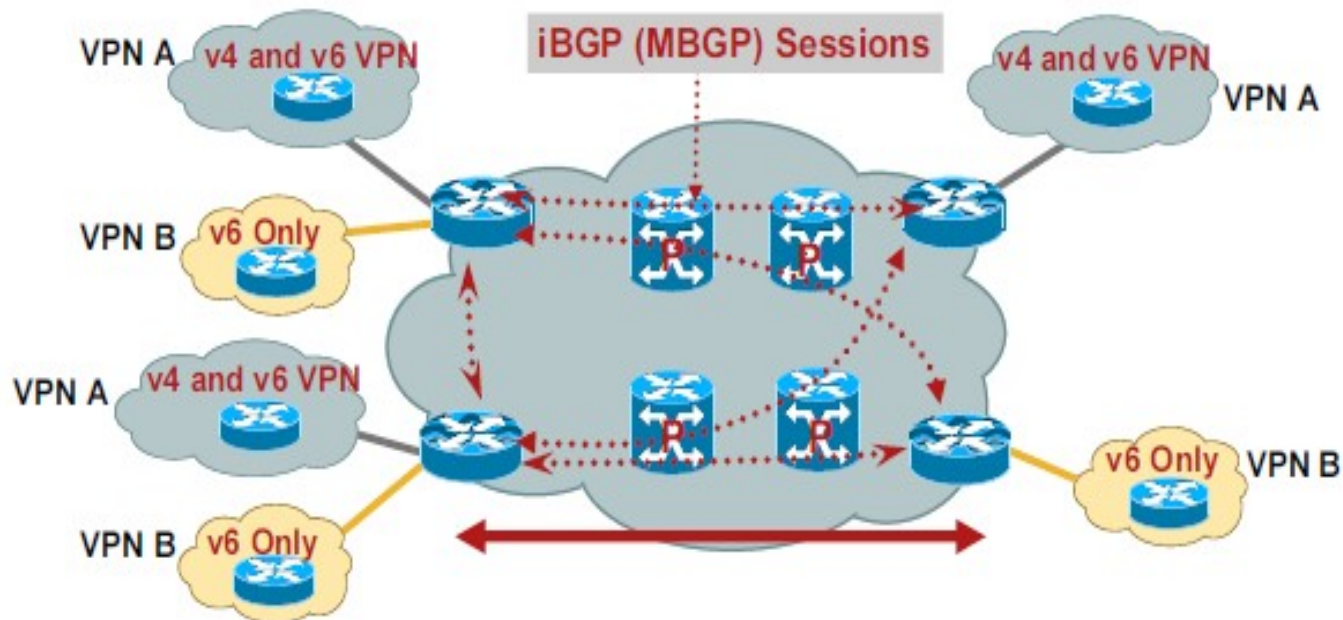

IPv6 a Telefónica Czech Republic

6.6.2012, Praha

Jakub Votava
Manager, IP Networks CZ/SK
Telefónica Czech Republic

Telefónica

Jak? - IPv6 Deployment Strategy

■ Principy

- Světy IPv4 a IPv6 budou co-existovat po mnoho let
- Telefónica zvolila celosvětově strategii dual-stack poskytující paralelní IPv4 a IPv6 přístup koncového uživatele

Jak? - IPv6 Deployment Strategy – IP Core

6VPE – přenos IPv6 provozu přes IPv4 MPLS backbone

Author's
name

June

Jak? - IPv6 Deployment Strategy - Fixed

Telefónica
