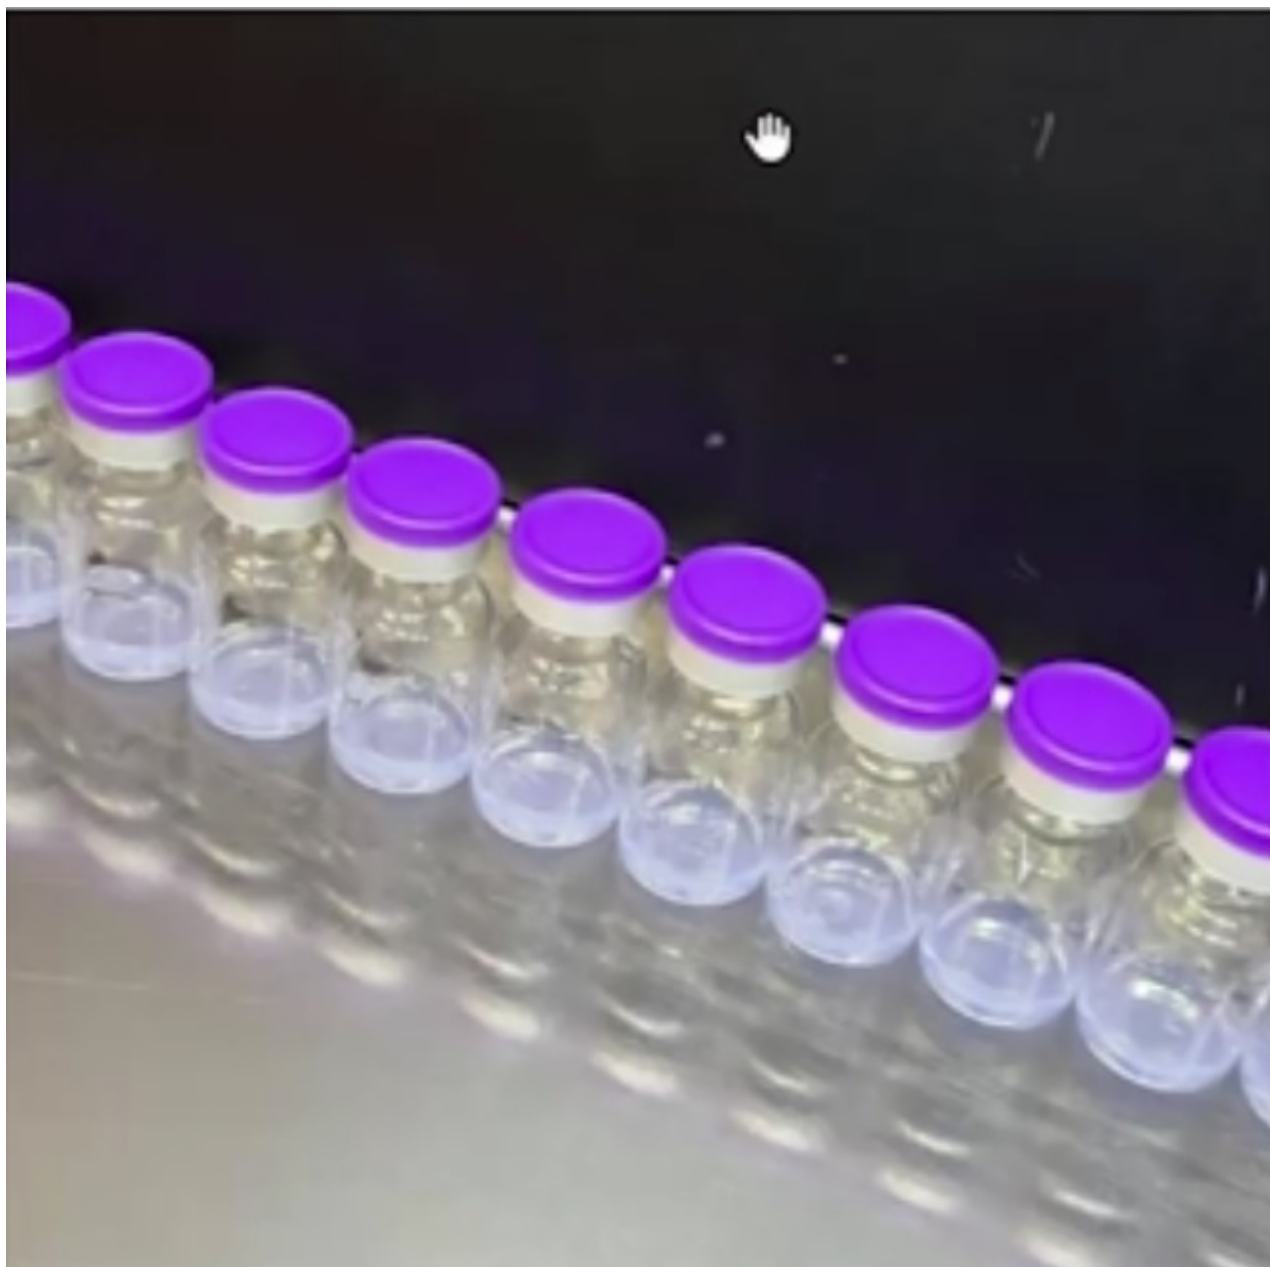

# Bizarní: Takto vypadají vakcíny Pfizer na černém pozadí (video)

 necenzurovanapravda.cz/2024/06/bizarni-takto-vypadaji-vakciny-pfizer-na-cernem-pozadi-video

5 června, 2024

Informátorka přímo z Pfizeru již uvolnila několik velmi šokujících informací, které měly být před veřejností utajovány (viz [zde](#) a [zde](#)). V dalším pořadu hovoří o tom, jak ji šokovalo, když při výrobě zjistila, že lahvičky na černém pozadí září.

Melissa McAtee pracovala devět let ve farmaceutickém průmyslu. V továrně společnosti Pfizer, kde se takzvané vakcíny proti Covidu vyráběly, byla zodpovědná za kontrolu kvality. Učinila bizarní objev.

Na černém pozadí se zdálo, že se obsah lahví rozsvítil. To v továrně, kde pracovala, nikdy předtím u žádných jiných léčiv neviděla.

McAtee pořídila fotografie, které byly ukázány během [rozhovoru pro Refuge of Sinners](#). Poznámka: tyto preparáty byly odeslány do různých míst, kde byly injekce podávány lidem.

Pozoruhodné je také to, že na bílém pozadí není patrné, že látka vydává světlo a obsah lahvičky má nažloutlou barvu.

Byla odkázána na komunikační oddělení, kde nikdo nevěděl, že vakcíny vydávají světlo.

všimněte si, jak na černém pozadí lahvičky jakoby září (tekutina není čirá)

na bílém pozadí vidíte čirou tekutinu

McAtee dodala, že etikety byly záměrně umístěny nízko na lahvičce, mnohem níže než obvykle, takže obsah nebyl vidět. Lahvičky měly bílou etiketu, byly zabaleny v bílé krabici, která byla umístěna v jiné bílé krabici.