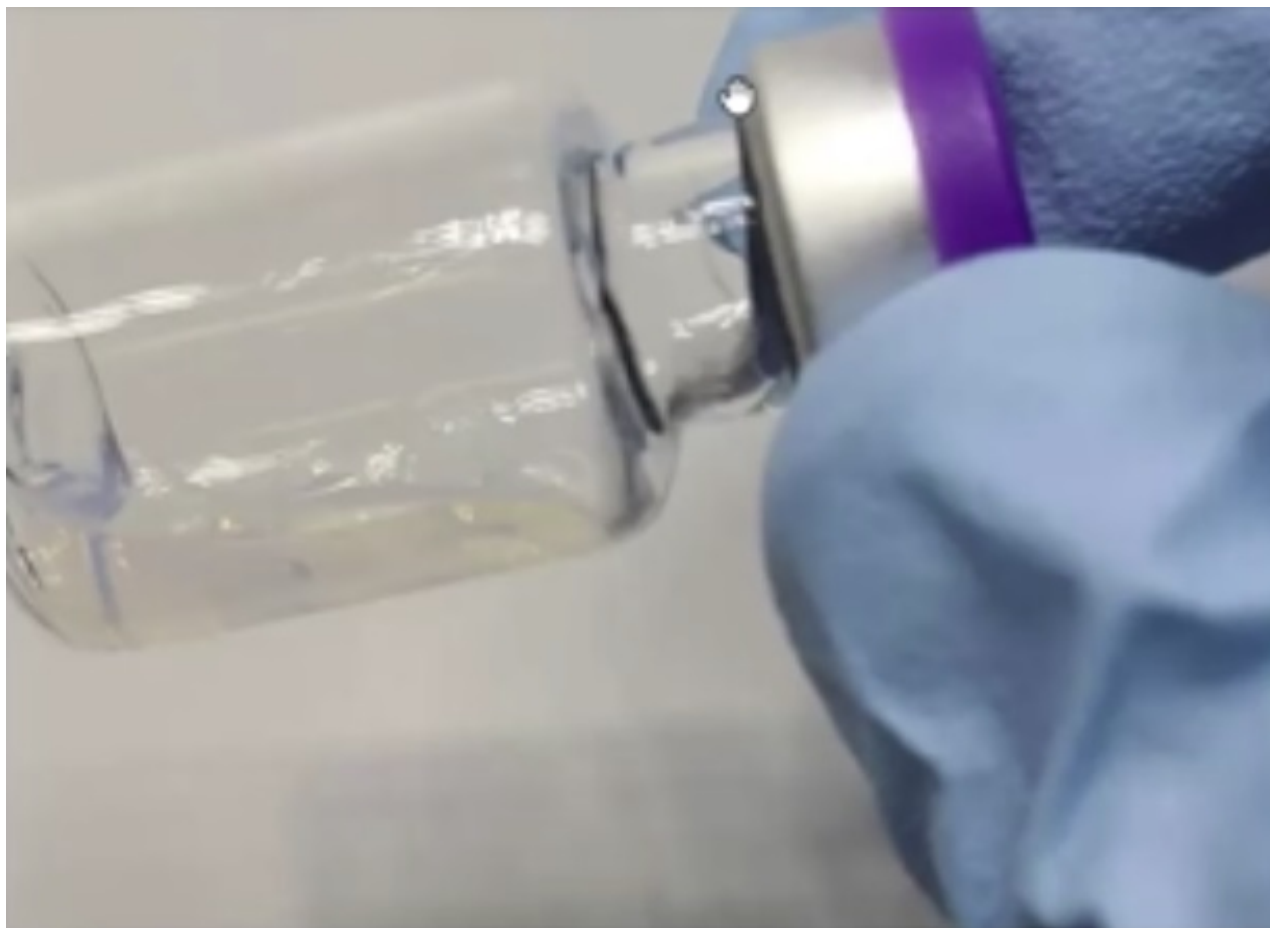

# Bizarní: Takto vypadají vakcíny Pfizer na černém pozadí (video)

 necenzurovanapravda.cz/2024/06/bizarni-takto-vypadaji-vakciny-pfizer-na-cernem-pozadi-video

5 června, 2024

Informátorka přímo z Pfizeru již uvolnila několik velmi šokujících informací, které měly být před veřejností utajovány (viz [zde](#) a [zde](#)). V dalším pořadu hovoří o tom, jak ji šokovalo, když při výrobě zjistila, že lahvičky na černém pozadí září.

Melissa McAtee pracovala devět let ve farmaceutickém průmyslu. V továrně společnosti Pfizer, kde se takzvané vakcíny proti Covidu vyráběly, byla zodpovědná za kontrolu kvality. Učinila bizarní objev.

Na černém pozadí se zdálo, že se obsah lahví rozsvítil. To v továrně, kde pracovala, nikdy předtím u žádných jiných léčiv neviděla.

McAtee pořídila fotografie, které byly ukázány během [rozhovoru pro Refuge of Sinners](#). Poznámka: tyto preparáty byly odeslány do různých míst, kde byly injekce podávány lidem.

Pozoruhodné je také to, že na bílém pozadí není patrné, že látka vydává světlo a obsah lahvičky má nažloutlou barvu.

Byla odkázána na komunikační oddělení, kde nikdo nevěděl, že vakcíny vydávají světlo.

všimněte si, jak na černém pozadí lahvičky jakoby září (tekutina není čirá)

na bílém pozadí vidíte čirou tekutinu

McAtee dodala, že etikety byly záměrně umístěny nízko na lahvičce, mnohem níže než obvykle, takže obsah nebyl vidět. Lahvičky měly bílou etiketu, byly zabaleny v bílé krabici, která byla umístěna v jiné bílé krabici.