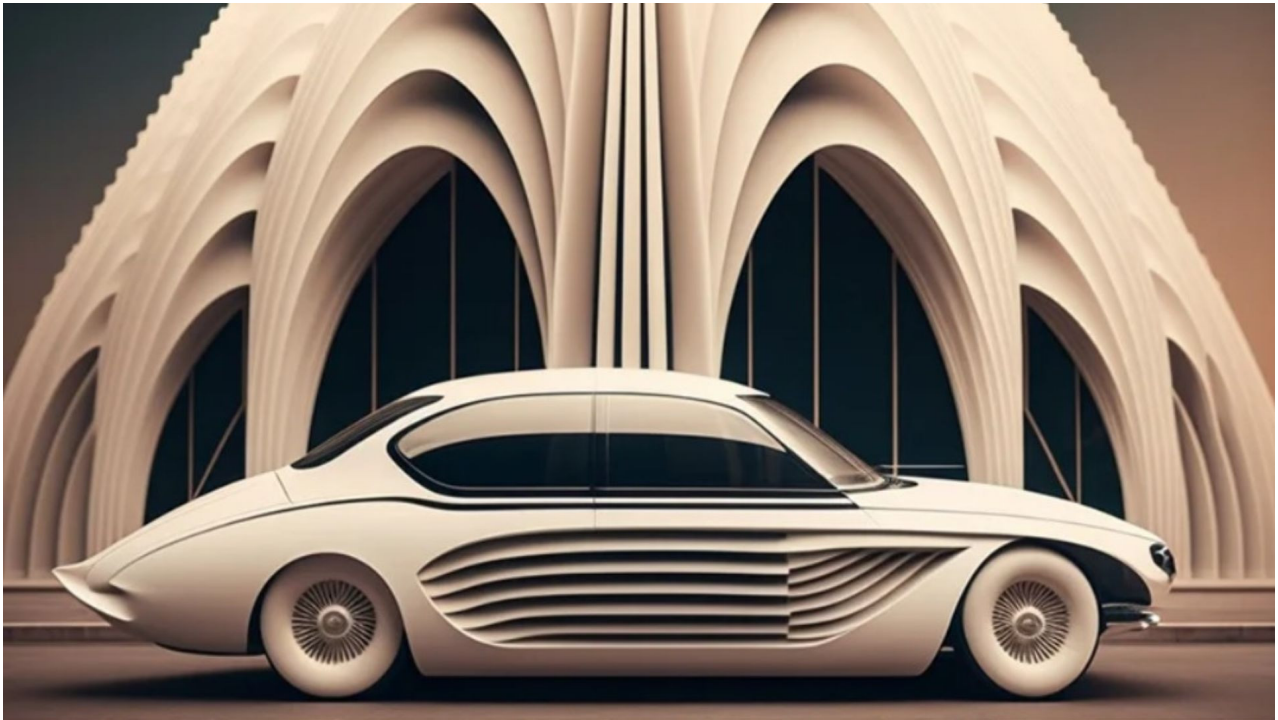

Viz také

Vyplývá to z jednoho z jejich příspěvků na Instagramu .

Obrázky vozidel zachycují podstatu a ducha každého architekta, a přestože je pravděpodobně nikdy nevidíme v reálném životě, je zábavné představit si jízdu v takovém autě.

Frank Lloyd Wright  
[Mech a mlha/Instagram](#)

Frank Lloyd Wright změnil způsob, jakým stavíme a žijeme, a upevnil své místo „nejlepšího amerického architekta všech dob“ Amerického institutu architektů. Navrhl 1114 architektonických děl všech typů, z nichž 532 bylo realizováno.

Frank Gehry  
[Mech a mlha/Instagram](#)

Frank Owen Gehry je americký architekt a designér kanadského původu zodpovědný za světově proslulé atrakce. Jeho díla jsou považována za nejvýznamnější ze současné architektury v roce 2010 World Architecture Survey, což vede Vanity Fair k označení „nejvýznamnějšího architekta naší doby“.

Antoni Gaudí  
[Mech a mlha/ Instagram](#)

Antoni Gaudí i Cornet byl známý jako největší představitel katalánského modernismu, produkoval díla s vysoce individualizovaným stylem sui generis. Většina jeho staveb se nachází v Barceloně, včetně jeho hlavního díla, kostela Sagrada Família. Pocházel ze Španělska a byl ovlivněn klasickými postavami země.