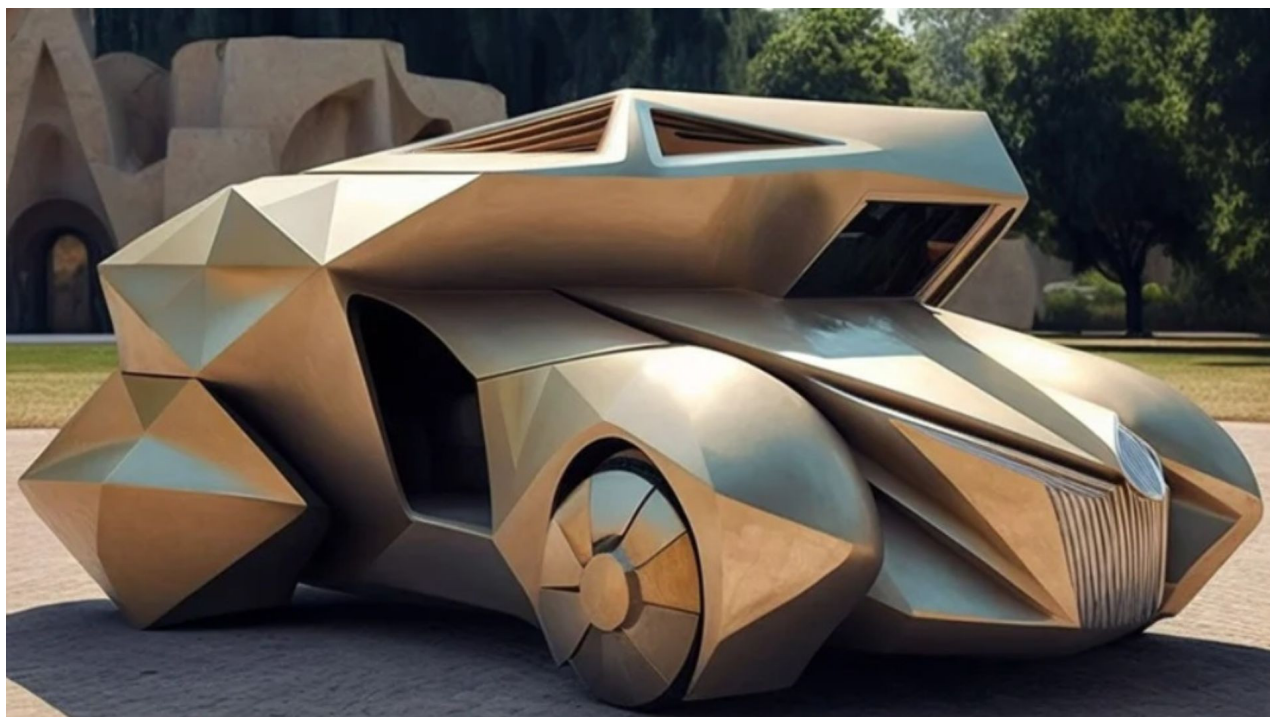

19. února 2023

Díla nejslavnějších světových architektů poznáte snadno. Dodávají naší krajině krásu a ladnost a rozjasňují i ty nejpochemrnější čtvrti.

Nyní designéři Moss a Fog použili generátor obrazu AI MidJourney k výrobě automobilů ve stylu nejslavnějších světových architektů a výsledky jsou fascinující i povzbuzující.

Viz také

Vyplývá to z jednoho z jejich příspěvků na Instagramu .

Obrázky vozidel zachycují podstatu a ducha každého architekta, a přestože je pravděpodobně nikdy nevidíme v reálném životě, je zábavné představit si jízdu v takovém autě.

Frank Gehry  
[Mech a mlha/Instagram](#)

Frank Owen Gehry je americký architekt a designér kanadského původu zodpovědný za světově proslulé atrakce. Jeho díla jsou považována za nejvýznamnější ze současné architektury v roce 2010 World Architecture Survey, což vede Vanity Fair k označení „nejvýznamnějšího architekta naší doby“.

Antoni Gaudí  
[Mech a mlha/ Instagram](#)

Antoni Gaudí i Cornet byl známý jako největší představitel katalánského modernismu, produkoval díla s vysoce individualizovaným stylem sui generis. Většina jeho staveb se nachází v Barceloně, včetně jeho hlavního díla, kostela Sagrada Família. Pocházel ze Španělska a byl ovlivněn klasickými postavami země.