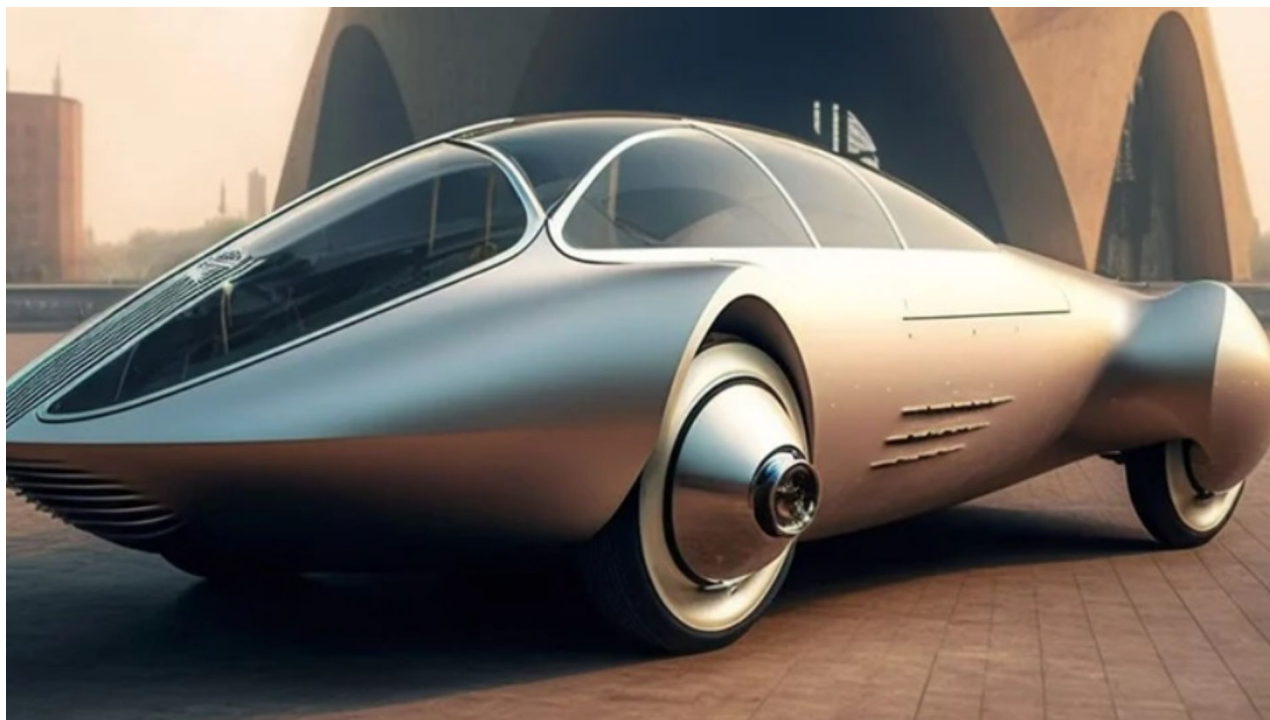

Renzo Piano
Mech a mlha/ Instagram

Renzo Piano je italský architekt, který v roce 1998 získal Pritzkerovu cenu za architekturu. Mezi jeho významné stavby patří Centre Georges Pompidou v Paříži, The Shard v Londýně, Whitney Museum of American Art v New Yorku, Istanbul Modern v Istanbulu a Stavros Niarchos Nadace kulturního centra v Aténách.