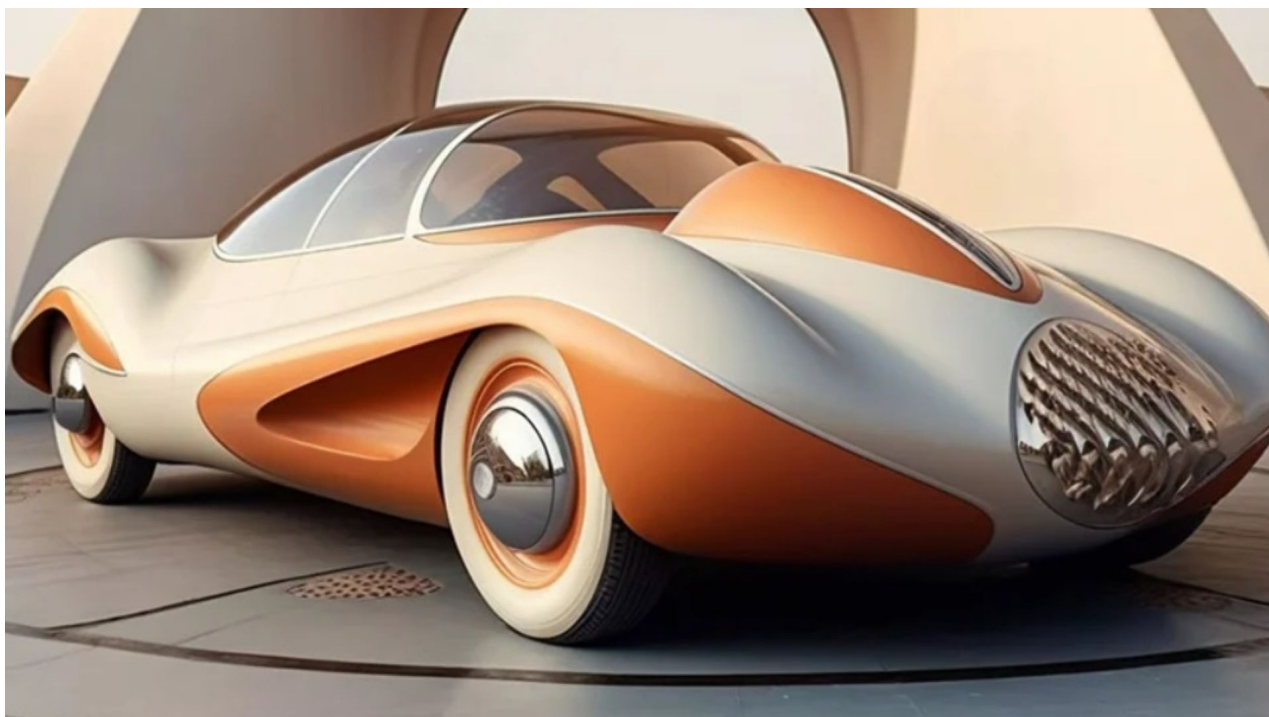

Eero Saarinen
[Mech a mlha/ Instagram](#)